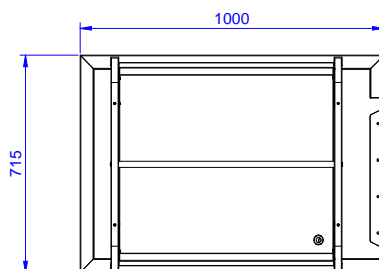

Costruzione in acciaio inox AISI 304. Gambe tubolari a sezione quadrata 40x40 mm su piedini regolabili. Sottotelaio su tre lati. Dotato di una mensola per cesti, un foro di scarico con collare in gomma. Aggancio al top di prelavaggio intermedio o alla rulliera con vascone. Direzione cesto: da sinistra a destra.

Approvazione: \_\_\_\_\_

Fronte

**Informazioni chiave**

 Dimensioni esterne,  
 larghezza:

865484 (BHSTS10L) 1000 mm

 Dimensioni esterne,  
 profondità:

715 mm

Dimensioni esterne, altezza:

1551 mm

Peso netto:

34 kg

Lato

D = Scarico acqua

Alto

 Movimentazione Stoviglie  
 Tavolo di cernita, connessione laterale, carico sinistra vs destra, 1000  
 mm

L'azienda si riserva il diritto di apportare modifiche ai prodotti senza preavviso