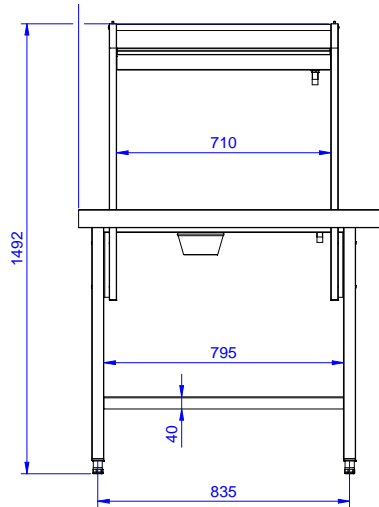

Costruzione in acciaio inox AISI 304. Gambe tubolari a sezione quadrata 40x40 mm su piedini regolabili. Sottotelaio su tre lati. Dotato di una mensola per cesti, un foro di scarico con collare in gomma. Aggancio al top di prelavaggio intermedio o alla rulliera con vascone. Direzione cesto: da sinistra a destra.

**Accessori inclusi**

- 1 x Mensola cestelli (2° livello) per PNC 865375 tavoli di cernita da 1000 mm

**Accessori opzionali**

- Raschietto a forma di mezzaluna PNC 855297  per lo sbarazzo
- Scorriassoio da 1000 mm PNC 865379
- Scivolo posate su scorriassoio PNC 865383
- Kit per fissaggio a pavimento di 2 PNC 865386  gambe quadre composto da 2 piedini con flange e tasselli.
- Tavolo ponte rimovibile, 800 mm PNC 865418
- Tavolo ponte rimovibile con foro, PNC 865419  800 mm

Approvazione: \_\_\_\_\_

Fronte

**Informazioni chiave**

 Dimensioni esterne,  
 larghezza:

865484 (BHSTS10L) 1000 mm

 Dimensioni esterne,  
 profondità:

715 mm

Dimensioni esterne, altezza:

1551 mm

Peso netto:

34 kg

Lato

D = Scarico acqua

Alto

 Movimentazione Stoviglie  
 Tavolo di cernita, connessione laterale, carico sinistra vs destra, 1000  
 mm

L'azienda si riserva il diritto di apportare modifiche ai prodotti senza preavviso