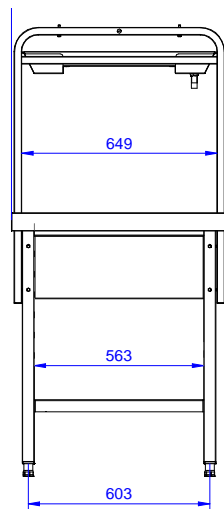

Costruzione in acciaio inox AISI 304. Gambe tubolari a sezione quadrata 40x40 mm su piedini regolabili. Sottotelaio su tre lati. Dotato di una mensola per cesti, un foro di scarico con collare in gomma. Aggancio al top di prelavaggio intermedio o alla rulliera con vascone. Direzione cesto: da sinistra a destra.

**Costruzione**

- Tutte le superfici lisce con finitura lucida.
- Connessione al tavolo con bordi in rilievo su tutto il perimetro per evitare che le posate possano cadere durante il servizio.
- Costruito in acciaio inox AISI 304 con gambe in tubolare da 40x40mm.
- Tavolo di sbarazzo con sovrastruttura inclinabile da entrambi i lati.
- Collegamento dal lato.
- Un foro di scarico con collare in gomma.
- Disponibili come optional: scorriassoio, raschietto per lo sbarazzo e ripiano per cesti/piatti.

Approvazione: \_\_\_\_\_

Fronte

**Informazioni chiave**

 Dimensioni esterne,  
 larghezza:

865484 (BHSTS10L) 1000 mm

 Dimensioni esterne,  
 profondità:

715 mm

Dimensioni esterne, altezza:

1551 mm

Peso netto:

34 kg

Lato

D = Scarico acqua

Alto

 Movimentazione Stoviglie  
 Tavolo di cernita, connessione laterale, carico sinistra vs destra, 1000  
 mm

L'azienda si riserva il diritto di apportare modifiche ai prodotti senza preavviso